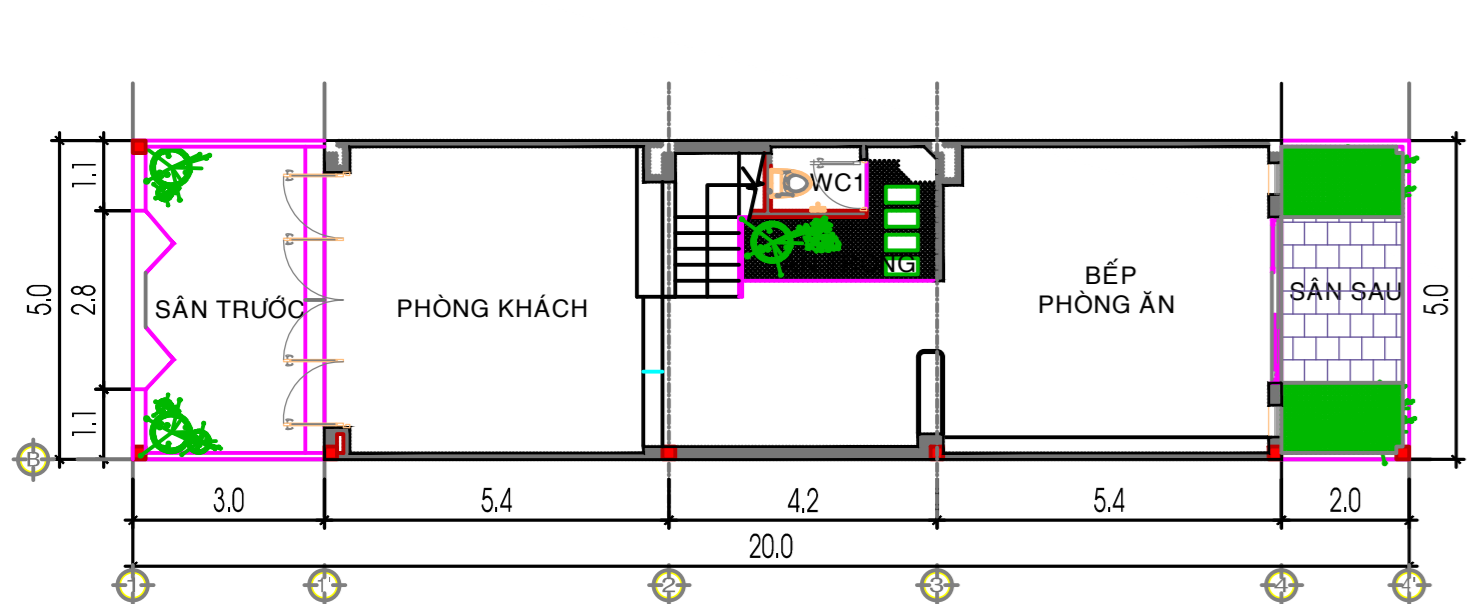

**MẪU THIẾT KẾ NHÀ Ở LIỀN KẾ 5M\*20M ĐIỂN HÌNH**

- CHÚ THÍCH:**
- RANH GIỚI QUY HOẠCH
  - ĐẤT NHÀ Ở LIỀN KẾ
  - ĐẤT Ồ DÀN CỤ HIỆN TRẠNG
  - ĐẤT CÂY XANH
  - ĐƯỜNG GIAO THÔNG
  - BÃI ĐÓ XE
  - KÝ HIỆU SỐ TẦNG

**HÌNH ẢNH MINH HOẠ HỆ THỐNG KÊNH THOÁT NƯỚC**

**HÌNH ẢNH MINH HOẠ KHU NHÀ Ở BIỆT THỰ**

**HÌNH ẢNH MINH HOẠ BÃI ĐÓ XE**

**HÌNH ẢNH MINH HOẠ KHU NHÀ Ở LIỀN KẾ**