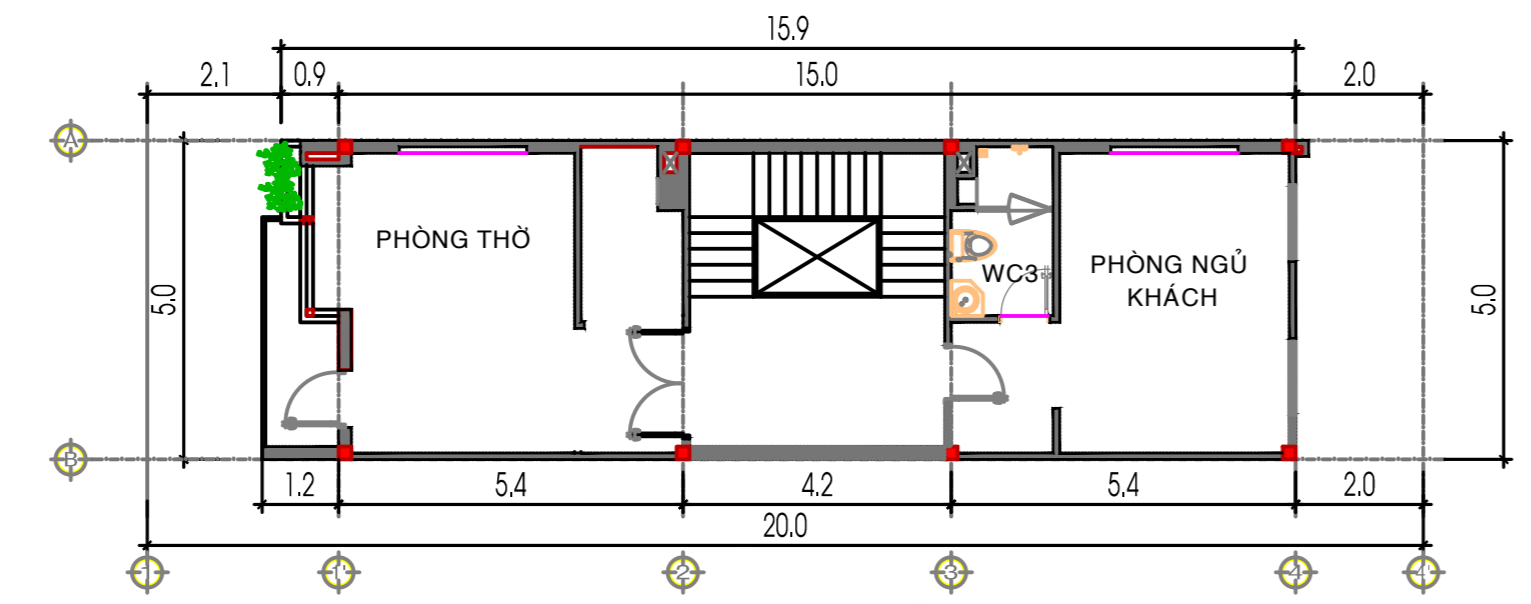

**MẪU THIẾT KẾ NHÀ Ở LIỀN KẾ 5M\*20M ĐIỂN HÌNH**

- CHÚ THÍCH:**
- RANH GIỚI QUY HOẠCH
  - ĐẤT NHÀ Ở LIỀN KẾ
  - ĐẤT Ồ DÀN CỤ HIỆN TRẠNG
  - ĐẤT CÂY XANH
  - ĐƯỜNG GIAO THÔNG
  - BÃI ĐÓ XE
  - KÝ HIỆU SỐ TẦNG

**HÌNH ẢNH MINH HOẠ HỆ THỐNG KÊNH THOÁT NƯỚC**

**HÌNH ẢNH MINH HOẠ KHU NHÀ Ở BIỆT THỰ**

**HÌNH ẢNH MINH HOẠ BÃI ĐÓ XE**

**HÌNH ẢNH MINH HOẠ KHU NHÀ Ở LIỀN KẾ**