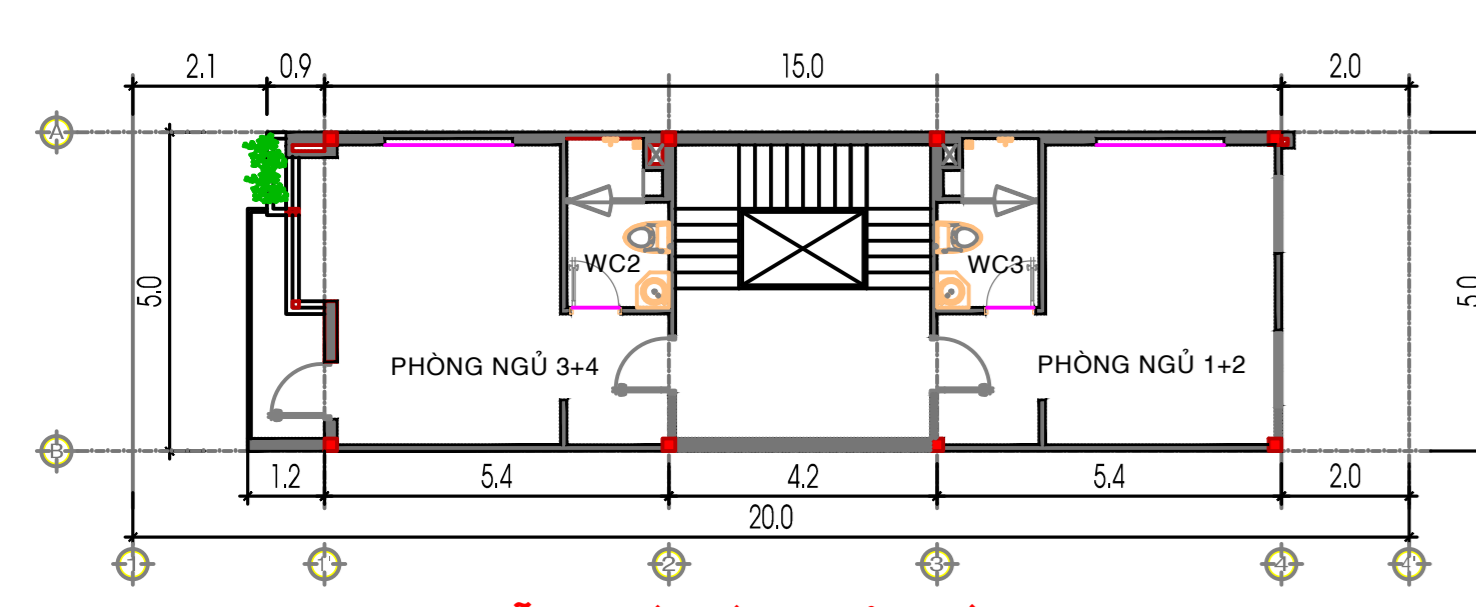

**MẪU THIẾT KẾ NHÀ Ở LIỀN KẾ 5M\*20M ĐIỂN HÌNH**

- CHÚ THÍCH:**
- RANH GIỚI QUY HOẠCH
  - ĐẤT NHÀ Ở LIỀN KẾ
  - ĐẤT Ồ DÀN CỤ HIỆN TRẠNG
  - ĐẤT CÂY XANH
  - ĐƯỜNG GIAO THÔNG
  - BÃI ĐÓ XE
  - KÝ HIỆU SỐ TẦNG

**HÌNH ẢNH MINH HOẠ HỆ THỐNG KÊNH THOÁT NƯỚC**

**HÌNH ẢNH MINH HOẠ KHU NHÀ Ở BIỆT THỰ**

**HÌNH ẢNH MINH HOẠ BÃI ĐÓ XE**

**HÌNH ẢNH MINH HOẠ KHU NHÀ Ở LIỀN KẾ**