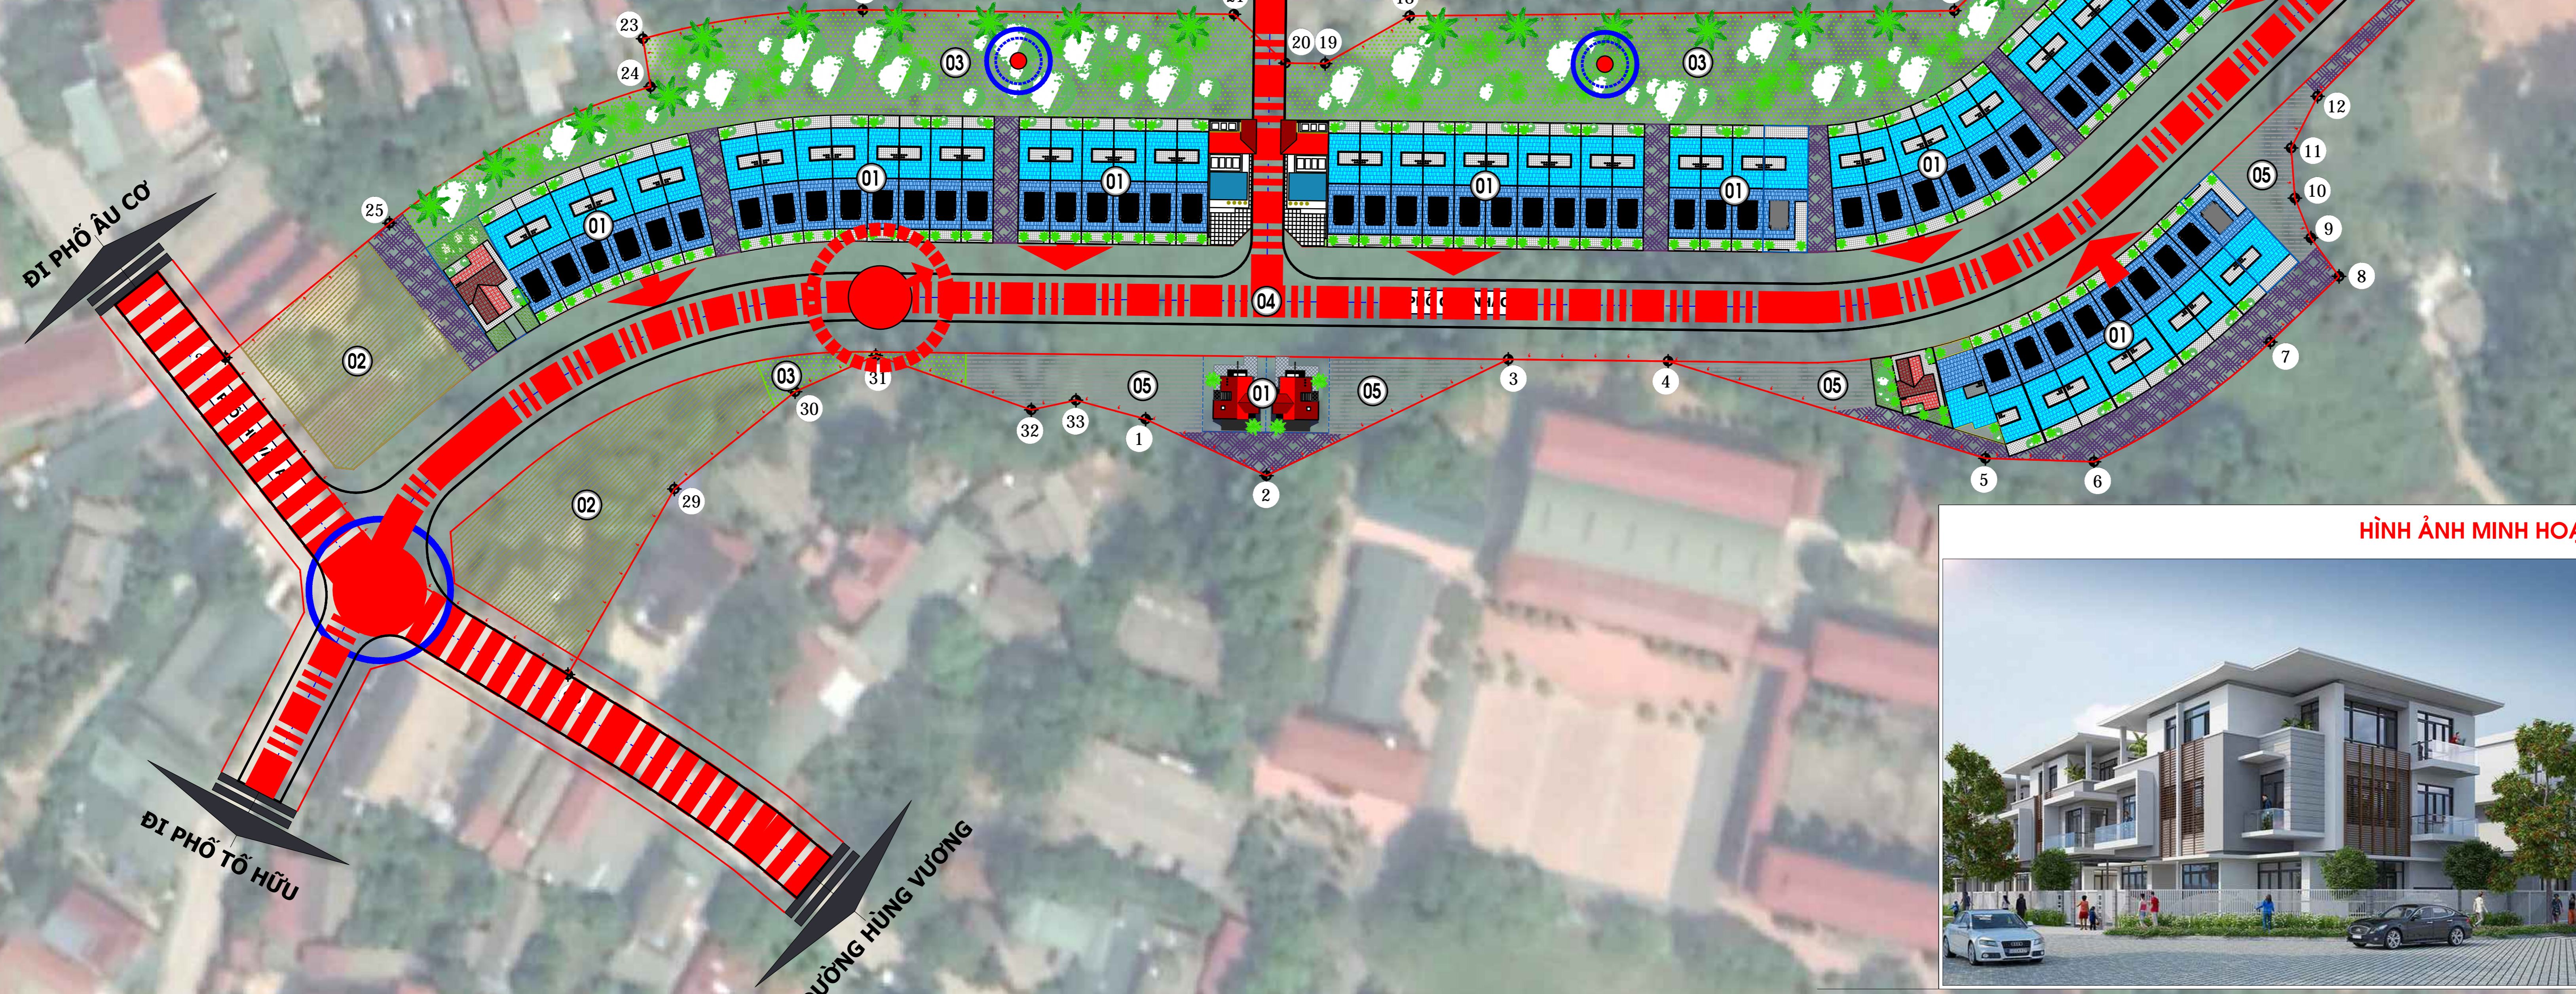

**MẪU THIẾT KẾ NHÀ Ở LIỀN KẾ 5M\*20M ĐIỂN HÌNH**

- CHÚ THÍCH:**
- RANH GIỚI QUY HOẠCH
  - ĐẤT NHÀ Ở LIỀN KẾ
  - ĐẤT Ồ DÀN CỤ HIỆN TRẠNG
  - ĐẤT CÂY XANH
  - ĐƯỜNG GIAO THÔNG
  - BÃI ĐÓ XE
  - KÝ HIỆU SỐ TẦNG

**HÌNH ẢNH MINH HOẠ HỆ THỐNG KÊNH THOÁT NƯỚC**

**HÌNH ẢNH MINH HOẠ KHU NHÀ Ở BIỆT THỰ**

**HÌNH ẢNH MINH HOẠ BÃI ĐÓ XE**

**HÌNH ẢNH MINH HOẠ KHU NHÀ Ở LIỀN KẾ**