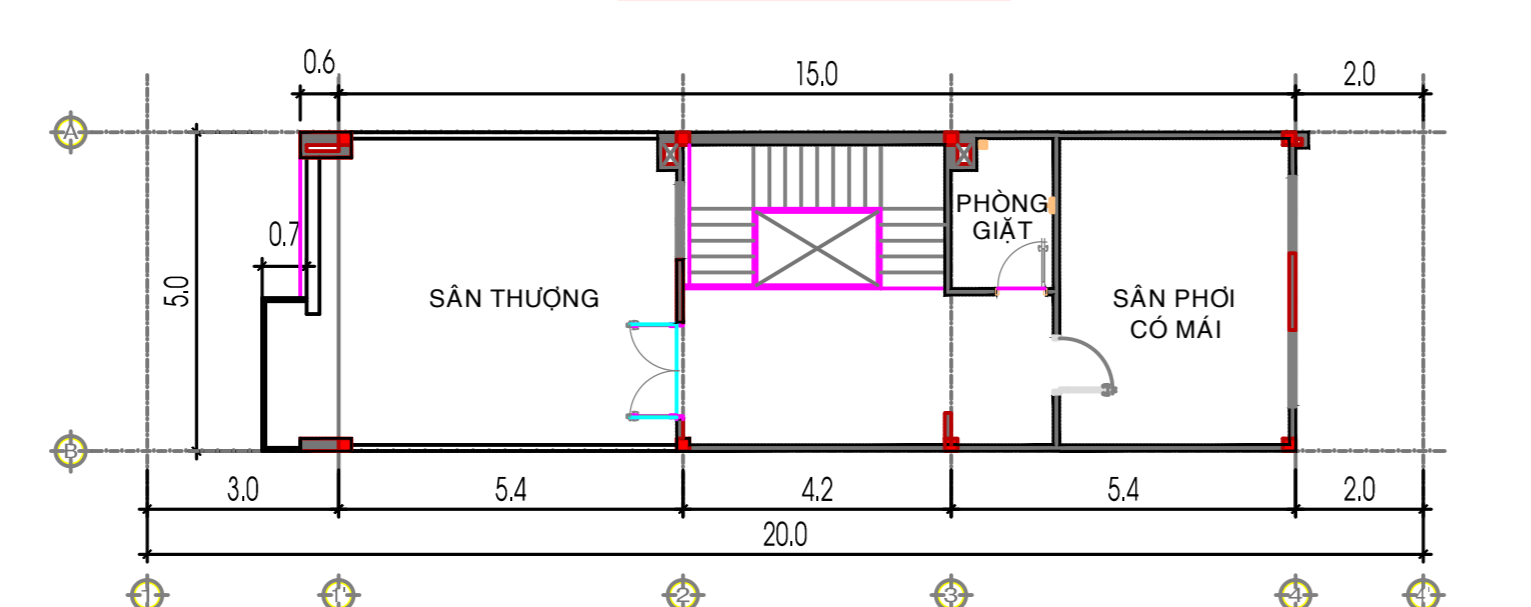

**MẪU THIẾT KẾ NHÀ Ở LIỀN KẾ 5M\*20M ĐIỂN HÌNH**

- CHÚ THÍCH:**
- RANH GIỚI QUY HOẠCH
  - ĐẤT NHÀ Ở LIỀN KẾ
  - ĐẤT Ồ DÀN CỤ HIỆN TRẠNG
  - ĐẤT CÂY XANH
  - ĐƯỜNG GIAO THÔNG
  - BÃI ĐÓ XE
  - KÝ HIỆU SỐ TẦNG

**HÌNH ẢNH MINH HOẠ HỆ THỐNG KÊNH THOÁT NƯỚC**

**HÌNH ẢNH MINH HOẠ KHU NHÀ Ở BIỆT THỰ**

**HÌNH ẢNH MINH HOẠ BÃI ĐÓ XE**

**HÌNH ẢNH MINH HOẠ KHU NHÀ Ở LIỀN KẾ**